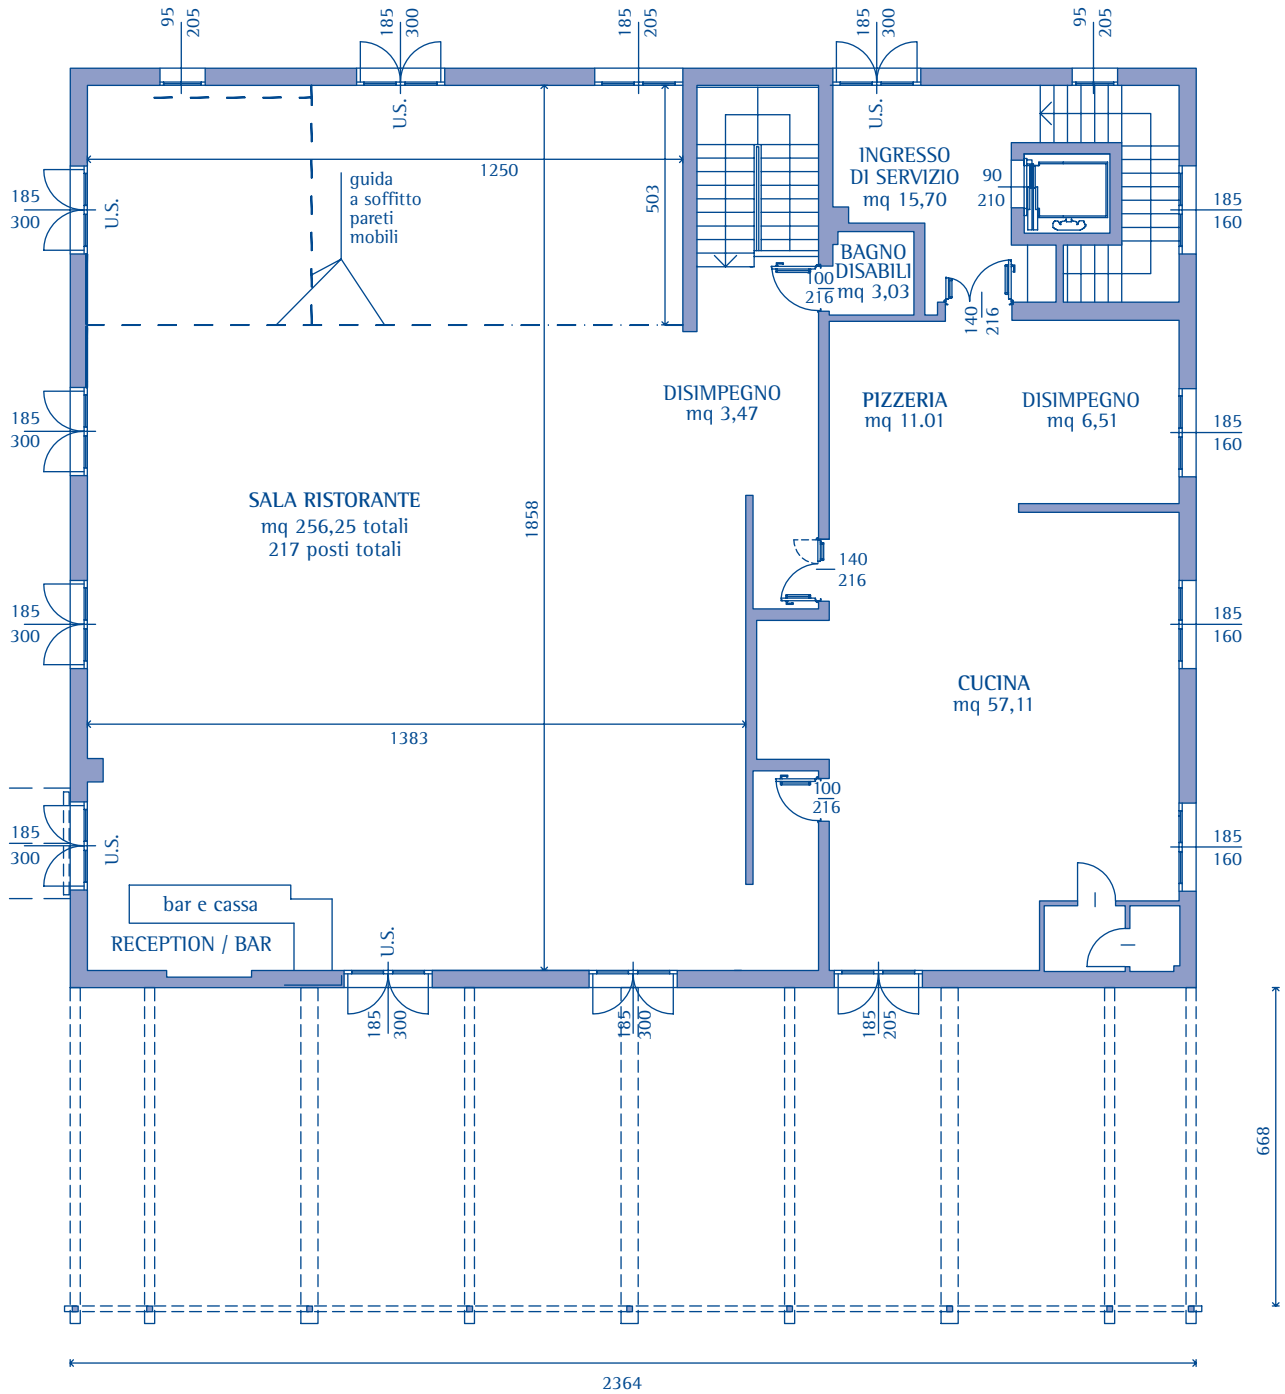

RISTORANTE GARGANELLI
SAVOIA HOTEL REGENCY

★★★★S