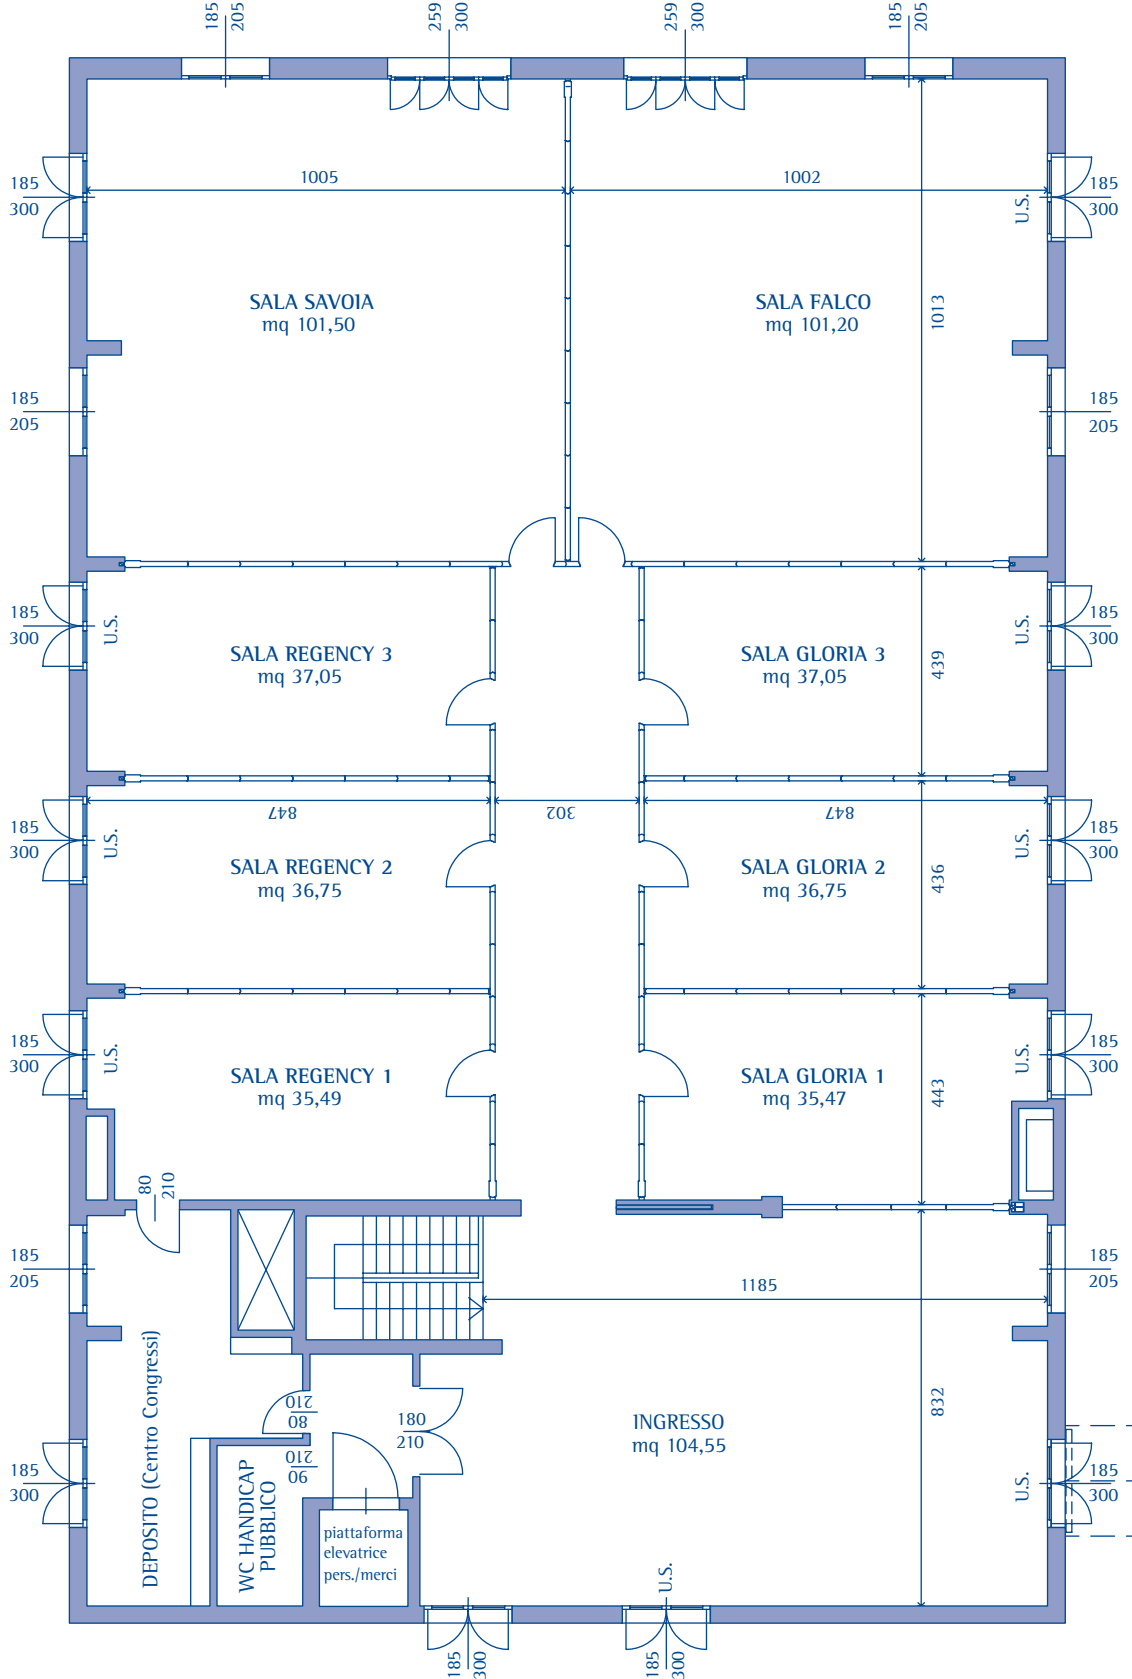

CENTRO CONGRESSI
SAVOIA HOTEL REGENCY

★★★★S