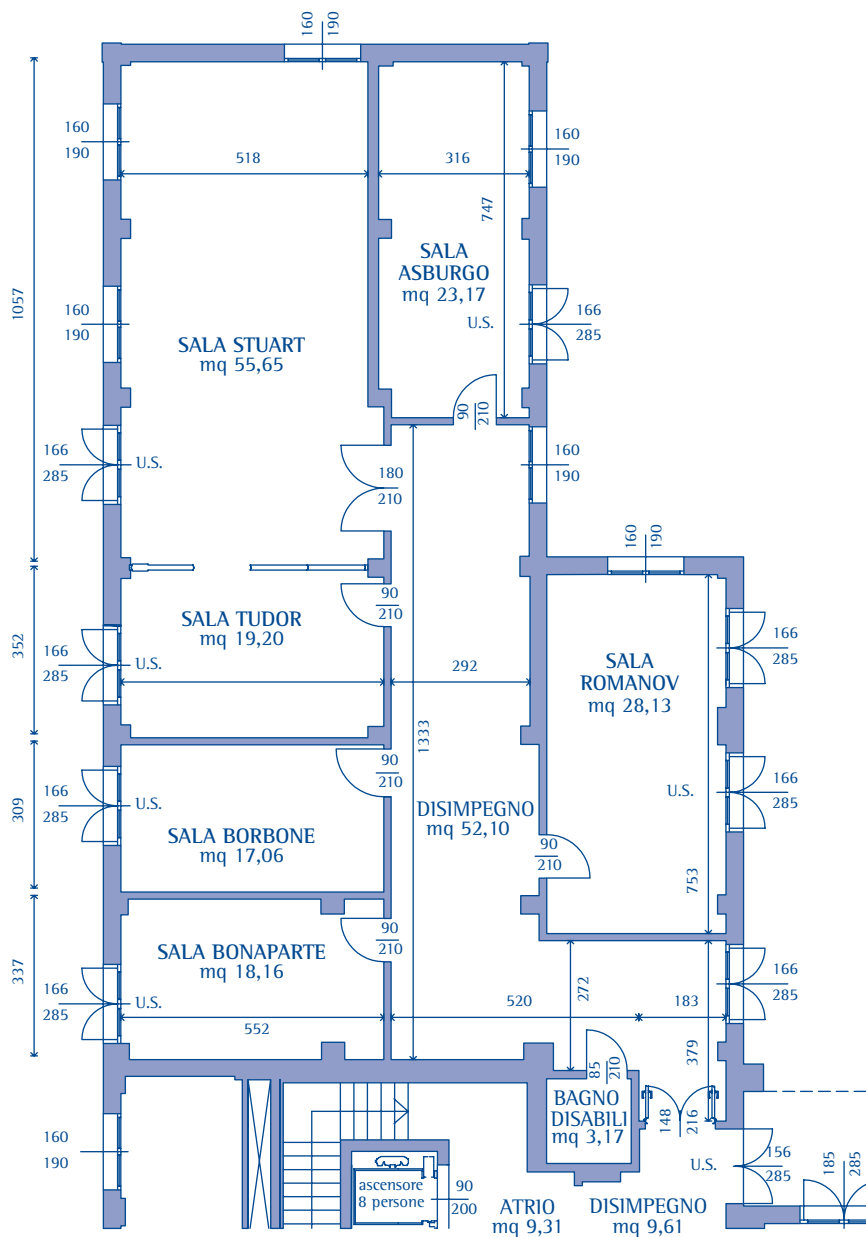

LISTINO E ALLESTIMENTI CENTRO CONGRESSI

SAVOIA HOTEL REGENCY

★★★★S

NOME SALA	MQ	PLATEA	PLATEA RIBALTINE	TAVOLO UNICO	FERRO DI CAVALLO	BANCHI SCUOLA	BANCHETTO SERVITO	BUFFET
Sala Maggiore	500	550						
Savoia / Falco	100	105	80	40	30	40		
Savoia + Falco	200	220	180	68	44/58	80/80		
Savoia + Falco + Gloria3 + Regency3	285	350		80	56	120		
Savoia + Falco + Gloria2 + Gloria3 + Regency2 e Regency3	365	450						
Falco + Gloria3								
Savoia + Regency3	140	150	100	40	32	64		
Falco + Gloria3 + Gloria2								
Savoia + Regency3 + Gloria2	178	200	150	52	44	80		
Falco + Gloria								
Savoia + Regency	215	250	200	64	56	96		
Gloria / Regency	115	130	100	42	34	48		
Gloria1 / Gloria2 / Gloria3 Regency1 / Regency2 / Regency3	38	30	25	20	18 + Presidenziale	15		
Gloria1 + Gloria2 Gloria2 + Gloria3 Regency1 + Regency2 Regency2 + Regency3	76	60	50	36	28	32		
Bonaparte	18			8				
Borbone	17	16	12	12		6		
Tudor	20	19	16	12	11	6		
Stuart	56	40	35	34	28	25		
Tudor + Stuart	76	70	55	38	35	36		
Asburgo	23	20	16	8 / 10		9		
Romanov	29	25	20	16 / 18	15	12		

NOME SALA	MQ	TARIFFA GIORNATA INTERA	TARIFFA MEZZA GIORNATA	SHOW ROOM
Sala Maggiore	500	2.500	2.000	
Savoia / Falco	100	380	330	
Regency / Gloria	115	420	400	
Gloria 1/2/3 Regency 1/2/3	38	250	200	
Gloria 1+2 O 2+3 Regency 1+2 O 2+3	76	380	330	
Bonaparte	18	180	150	
Borbone	17	180	150	
Tudor	20	180	150	
Stuart	56	320	280	
Asburgo	23	200	180	
Romanov	29	200	180	
Executive/Suite		150		

SALE CONGRESSI ALBERGO
SAVOIA HOTEL REGENCY

★★★★S